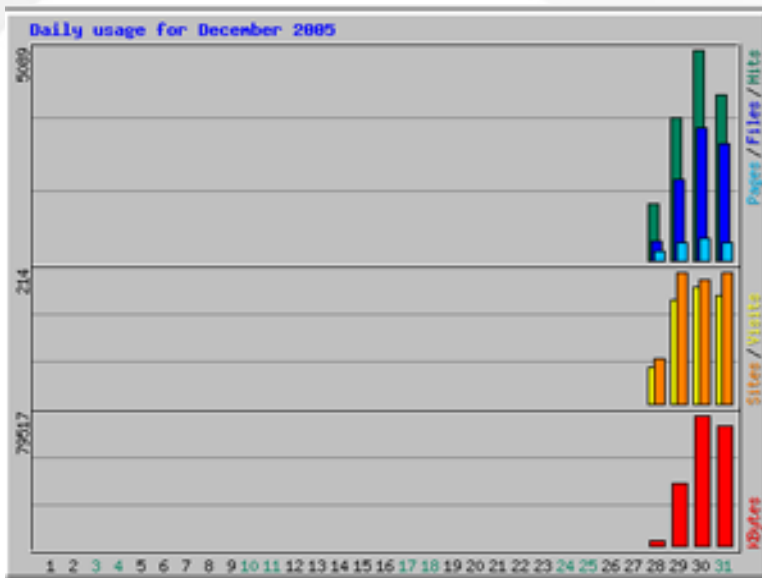

Monthly Statistics for December 2005		
Total Hits	13907	
Total Files	8428	
Total Pages	1629	
Total Visits	595	
Total KBytes	193940	
Total Unique Sites	668	
Total Unique URLs	120	
Total Unique Referrers	129	
Total Unique Usernames	1	
Total Unique User Agents	141	
	Avg	Max
Hits per Hour	144	1140
Hits per Day	3476	5089
Files per Day	2107	3219
Pages per Day	407	522
Visits per Day	148	190
KBytes per Day	48485	79517
Hits by Response Code		
Code 200 - OK	8428	
Code 206 - Partial Content	10	
Code 301 - Moved Permanently	13	
Code 302 - Found	137	
Code 304 - Not Modified	3706	
Code 401 - Unauthorized	335	
Code 403 - Forbidden	1	
Code 404 - Not Found	1277	

### Gráfica de uso diario

3 graficas con los días del mes en la parte inferior.

La primera grafica muestra las páginas, los archivos y los accesos.

La segunda grafica muestra los clientes y las visitas.

La tercera muestra el tráfico del sitio en KBytes.