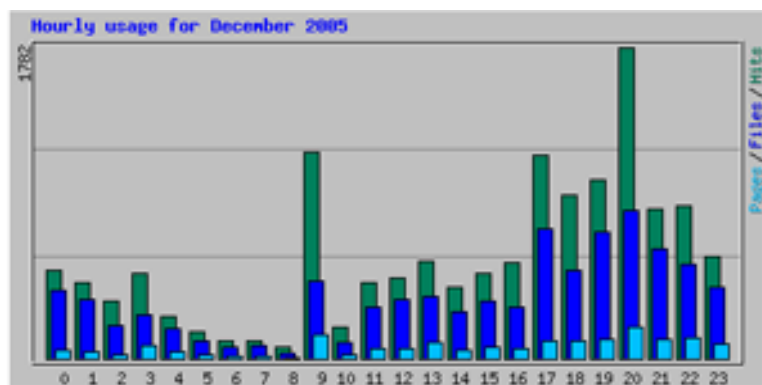

Monthly Statistics for December 2005		
Total Hits	13907	
Total Files	8428	
Total Pages	1629	
Total Visits	595	
Total KBytes	193940	
Total Unique Sites	668	
Total Unique URLs	120	
Total Unique Referrers	129	
Total Unique Usernames	1	
Total Unique User Agents	141	
	Avg	Max
Hits per Hour	144	1140
Hits per Day	3476	5089
Files per Day	2107	3219
Pages per Day	407	522
Visits per Day	148	190
KBytes per Day	48485	79517
Hits by Response Code		
Code 200 - OK	8428	
Code 206 - Partial Content	10	
Code 301 - Moved Permanently	13	
Code 302 - Found	137	
Code 304 - Not Modified	3706	
Code 401 - Unauthorized	335	
Code 403 - Forbidden	1	
Code 404 - Not Found	1277	

### Gráfica de uso diario

3 graficas con los días del mes en la parte inferior.

La primera grafica muestra las páginas, los archivos y los accesos.

La segunda grafica muestra los clientes y las visitas.

La tercera muestra el tráfico del sitio en KBytes.

### Estadísticas diarias del mes

Muestra para cada día del mes los accesos, archivos, páginas visitas, clientes y KBytes.

Daily Statistics for December 2005										
Day	Hits	Files	Pages	Visits	Sites	KBytes				
28	1360	451	228	60	74	3098	9.78%	5.35%	14.00%	1.60%
29	3457	1948	444	169	214	38136	24.86%	23.11%	27.26%	19.66%
30	5089	3219	522	190	201	79517	36.59%	30.19%	32.04%	41.00%
31	4001	2810	435	176	213	73190	29.77%	33.34%	26.70%	37.74%

### Gráfica de uso por horas

Es un histograma con las horas del día en la línea horizontal y en la vertical un promedio mensual por hora de páginas, archivos y accesos.