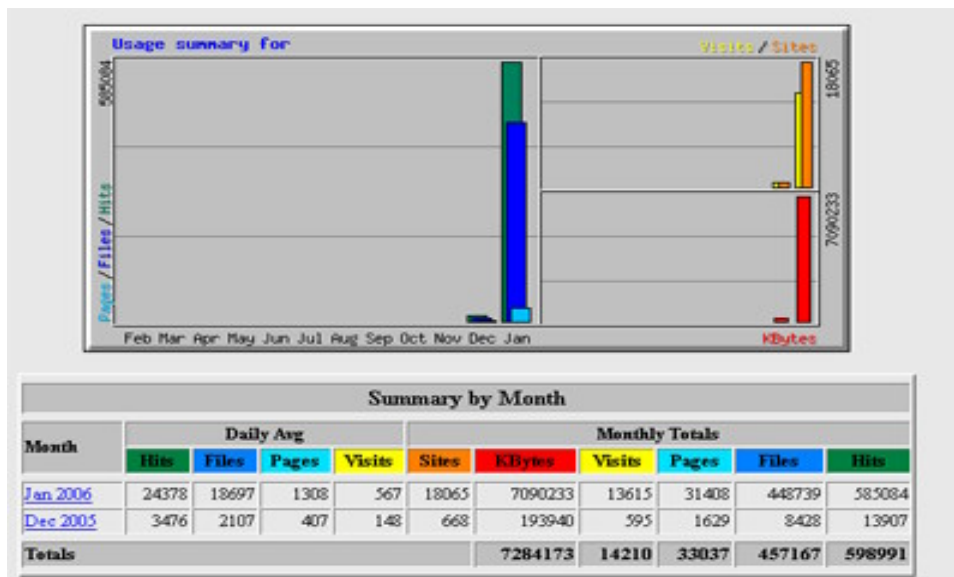

### **Visitas**

Una visita es una petición al servidor Web para consultar una página. Si se realizan varias peticiones desde una misma IP en un corto espacio de tiempo solo contabiliza una visita.

### **KBytes**

Este número representa la cantidad de datos medidos en Kilobytes (KBytes) enviados por el servidor en el período de tiempo del reporte.

Este número representa la cantidad de tráfico que genera el servidor al atender los requerimientos de los clientes.

### Página Principal

En la página principal de las estadísticas se observa un reporte resumido de los últimos doce meses.

Mas abajo encontramos los enlaces para acceder a los detalles de cada uno de los meses.

### Gráfica de uso diario

3 graficas con los días del mes en la parte inferior.

La primera grafica muestra las páginas, los archivos y los accesos.

La segunda grafica muestra los clientes y las visitas.

La tercera muestra el tráfico del sitio en KBytes.